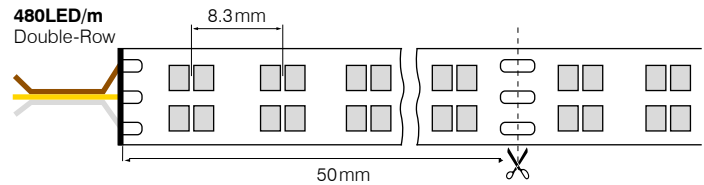

1-STEP MC ADAM CRI>90 TUNEABLE WHITE 2216 LED STRIP

Abmessungen/Dimensions	5000mm
Leuchtmittel/Light source	SMD 2216
Lichtstrom /Luminous Flux	1670 – 3440lm/m
Leistung/Wattage	19.2 – 38.4W/m
Anzahl LEDs/LED Qty	240LED/m, 480LED/m (Double Row)
IP-Schutzartart/IP-Protection	IP20, IP67
Schutzklasse/Protection Class	III